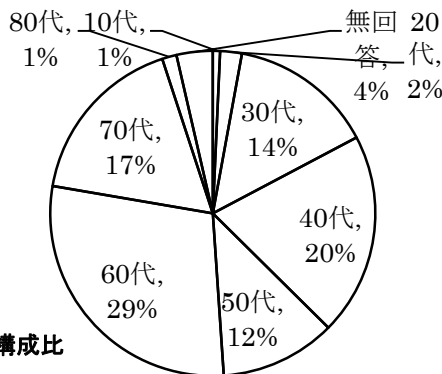

※各イベントへの参加には
飲み物をご注文ください。

ほっとカフェ中川は、まちづくりNPO法人ぐるっと緑道が地域の交流の為にボランティアで運営するコミュニティカフェ

「雰囲気がよく、値段も手ごろなカフェ」のアンケート評価

ほっとカフェ中川は10月1日で4周年を迎えました。毎日、多くの皆様にご利用いただき、地域になくてはならないカフェになったとスタッフ一同感謝しています。

1週間、お客様がカフェをどのように考え利用されているかアンケートを実施、139名の方に回答を頂きました。ご協力ありがとうございました。その結果を報告させていただくと共に、これからも皆様からの声を活かし、地域の皆様の交流、活動拠点として、地域外から来られた方には地域の案内所としてより良いカフェにしていきます。

<カフェのご利用について>

男女構成比

年代別構成比

利用頻度(73%の方がリピーター)

カフェスタッフが花壇のお手入れをしていることを知っていますか?

利用目的は?

ちょっと立ち寄った	37%
友達と話をする	32%
その他	17%
ジム利用	14%
昼食	9%
イベント参加	6%

カフェの良い所は?