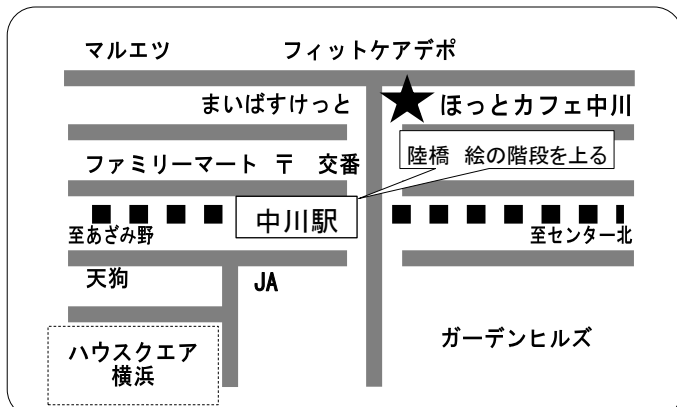

スタッフのご応募やお問合せはお気軽にどうぞ!

ほっとカフェ NAKAGAWA

〒224-0001 横浜市都筑区中川 1-18-5

フィットネスハウス バレット中川1F

TEL 070-5545-8107

受付 10:30~17:30 (木・日 定休日)

横浜市営地下鉄ブルーライン 中川駅下車徒歩1分

<http://cafenakagawa.jp/>

hotcafe.nakagawa@gmail.com

運営: NPO 法人 ぐるっと緑道