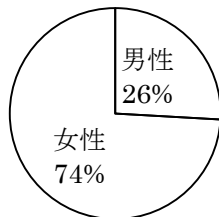

おりがみを楽しむ(サークル)

持物：折紙、はさみ、のり、筆記用具
講師：大塩桂子(日本折紙協会認定講師)
申込・お問合せ 090-4667-6340
※初めて参加の方は必ずお申込み下さい
参加費：500 円(折紙資料代+飲物代)

英会話(サークル)

経験のある方が対象のサークルです。
講師：Atia Shibata
申込・お問合せ 090-4667-6340 大塩
sugariko@gmail.com
参加費：1,500 円(受講料+カフェ使用料)

※各イベントへの参加には
飲み物をご注文ください。

ほっとカフェ中川は、まちづくりNPO法人ぐるっと緑道が地域の交流の為にボランティアで運営するコミュニティカフェ

「雰囲気がよく、値段も手ごろなカフェ」のアンケート評価

ほっとカフェ中川は10月1日で4周年を迎えました。毎日、多くの皆様にご利用いただき、地域になくてはならないカフェになったとスタッフ一同感謝しています。

1週間、お客様がカフェをどのように考え利用されているかアンケートを実施、139名の方に回答を頂きました。ご協力ありがとうございました。その結果を報告させていただくと共に、これからも皆様からの声を活かし、地域の皆様の交流、活動拠点として、地域外から来られた方には地域の案内所としてより良いカフェにしていきます。

<カフェのご利用について>

男女構成比

年代別構成比

利用頻度(73%の方がリピーター)

カフェスタッフが花壇のお手入れをしていることを知っていますか?

利用目的は?

ちょっと立ち寄った	37%
友達と話をする	32%
その他	17%
ジム利用	14%
昼食	9%
イベント参加	6%

カフェの良い所は?