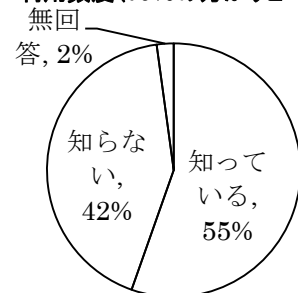

※各イベントへの参加には
飲み物をご注文ください。

ほっとカフェ中川は、まちづくりNPO法人ぐるっと緑道が地域の交流の為にボランティアで運営するコミュニティカフェ

「雰囲気がよく、値段も手ごろなカフェ」のアンケート評価

ほっとカフェ中川は10月1日で4周年を迎えました。毎日、多くの皆様にご利用いただき、地域になくてはならないカフェになったとスタッフ一同感謝しています。

1週間、お客様がカフェをどのように考え利用されているかアンケートを実施、139名の方に回答を頂きました。ご協力ありがとうございました。その結果を報告させていただくと共に、これからも皆様からの声を活かし、地域の皆様の交流、活動拠点として、地域外から来られた方には地域の案内所としてより良いカフェにしていきます。

<カフェのご利用について>

男女構成比

年代別構成比

利用頻度(73%の方がリピーター)

カフェスタッフが花壇のお手入れをしていることを知っていますか?

利用目的は?

ちょっと立ち寄った	37%
友達と話をする	32%
その他	17%
ジム利用	14%
昼食	9%
イベント参加	6%

カフェの良い所は?

	2015年	2014年	2013年
値段が手ごろ	68%	65%	70%
雰囲気が良い	60%	64%	57%
スタッフが良い	33%	36%	33%
美味しい	32%	32%	36%
地域情報がある	15%	15%	25%
講座・イベントがある	10%	6%	10%

<ご意見>

このような地域に寄り添うようなコミュニティカフェがあることに店名と同じく“ほっと”します。引っ越してきたばかり(2年目)なのですが、この地区を選んで良かったと思いました。(30代女性)