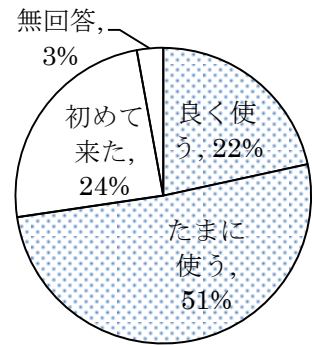

おりがみを楽しむ(サークル)

持物：折紙、はさみ、のり、筆記用具
講師：大塩桂子(日本折紙協会認定講師)
申込・お問合せ 090-4667-6340
※初めて参加の方は必ずお申込み下さい
参加費：500 円(折紙資料代+飲物代)

英会話(サークル)

経験のある方が対象のサークルです。
講師：Atia Shibata
申込・お問合せ 090-4667-6340 大塩
sugariko@gmail.com
参加費：1,500 円(受講料+カフェ使用料)

※各イベントへの参加には
飲み物をご注文ください。

ほっとカフェ中川は、まちづくりNPO法人ぐるっと緑道が地域の交流の為にボランティアで運営するコミュニティカフェ

「雰囲気がよく、値段も手ごろなカフェ」のアンケート評価

ほっとカフェ中川は10月1日で4周年を迎えました。毎日、多くの皆様にご利用いただき、地域になくてはならないカフェになったとスタッフ一同感謝しています。

1週間、お客様がカフェをどのように考え利用されているかアンケートを実施、139名の方に回答を頂きました。ご協力ありがとうございました。その結果を報告させていただくと共に、これからも皆様からの声を活かし、地域の皆様の交流、活動拠点として、地域外から来られた方には地域の案内所としてより良いカフェにしていきます。

<カフェのご利用について>

男女構成比

年代別構成比

利用頻度(73%の方がリピーター)

カフェスタッフが花壇のお手入れをしていることを知っていますか?

利用目的は?

ちょっと立ち寄った	37%
友達と話をする	32%
その他	17%
ジム利用	14%
昼食	9%
イベント参加	6%

カフェの良い所は?