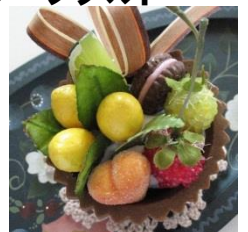

10:30~11:30

チョコ色のカップに色とりどりのフルーツ&ワッフル等を詰め込んだ、食べちゃいたくなる可愛いタルトデコレーション♡ 初めの方でも簡単に作れます。

* 最少催行人数 2人

* 写真はイメージです。予告なく変更になる事があります。

講師: 吉田明美(フラワーアレンジ教室 FioRutta 主宰)

申込先: TEL 090-1772-6959 メール info@fiorutta.jp

参加費: 2500円